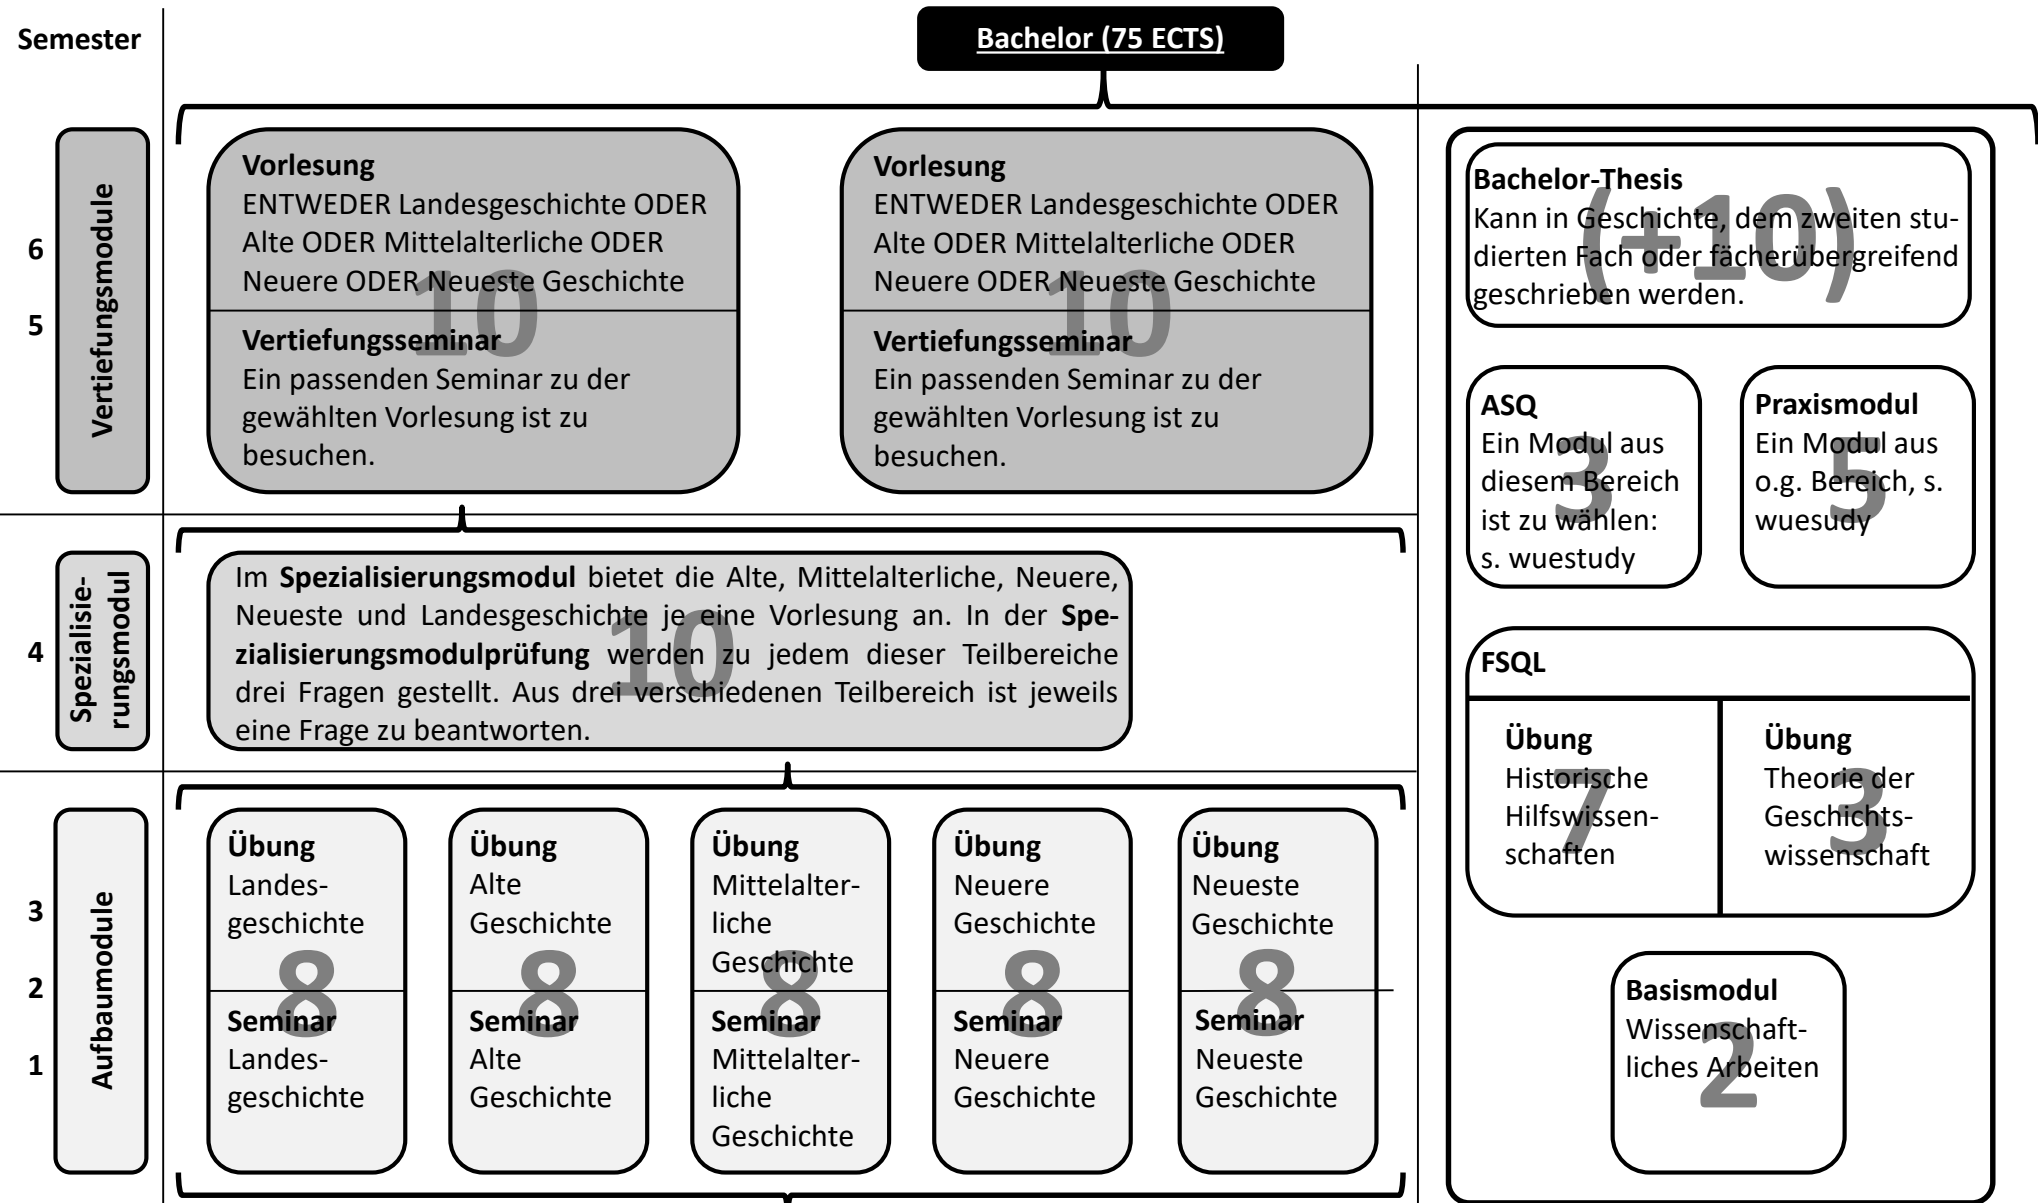

**Geschichte: Bachelor 75 ECTS (Regelstudienzeit: 6 Semester, Maximalstudiendauer: 8 Semester)**

**Die zwei Teile eines Moduls müssen im selben/darauffolgenden Semester besucht werden!**

Die Reihenfolge, in der die Aufbaumodule besucht werden, ist frei wählbar.