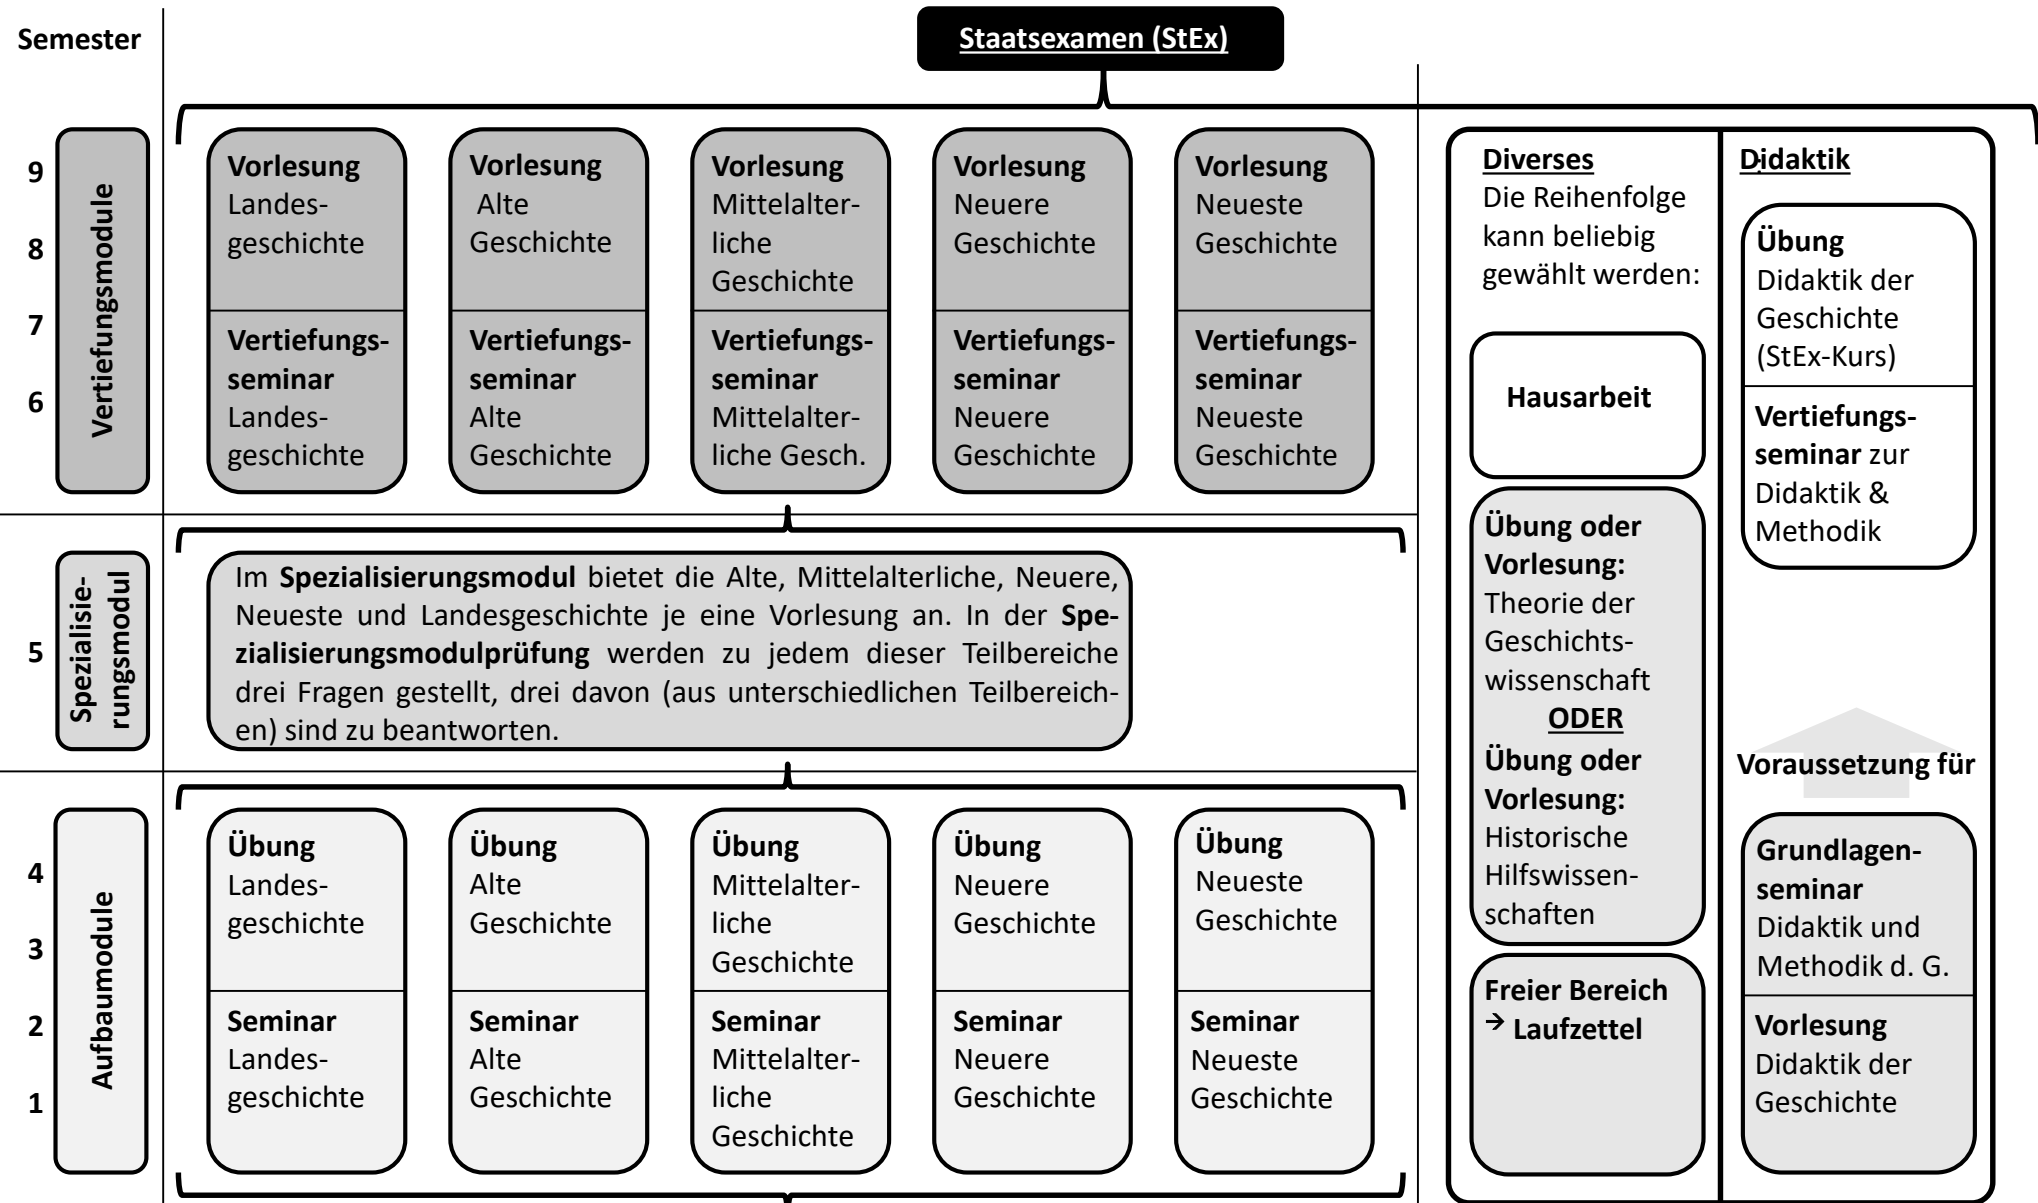

Geschichte: Lehramt Gymnasium (Regelstudienzeit: 9 Semester, Maximalstudiendauer: 13 Semester)

Die zwei Teile eines Moduls müssen im selben/darauffolgenden Semester besucht werden!

Die Reihenfolge, in der die Aufbaumodule besucht werden, ist frei wählbar.