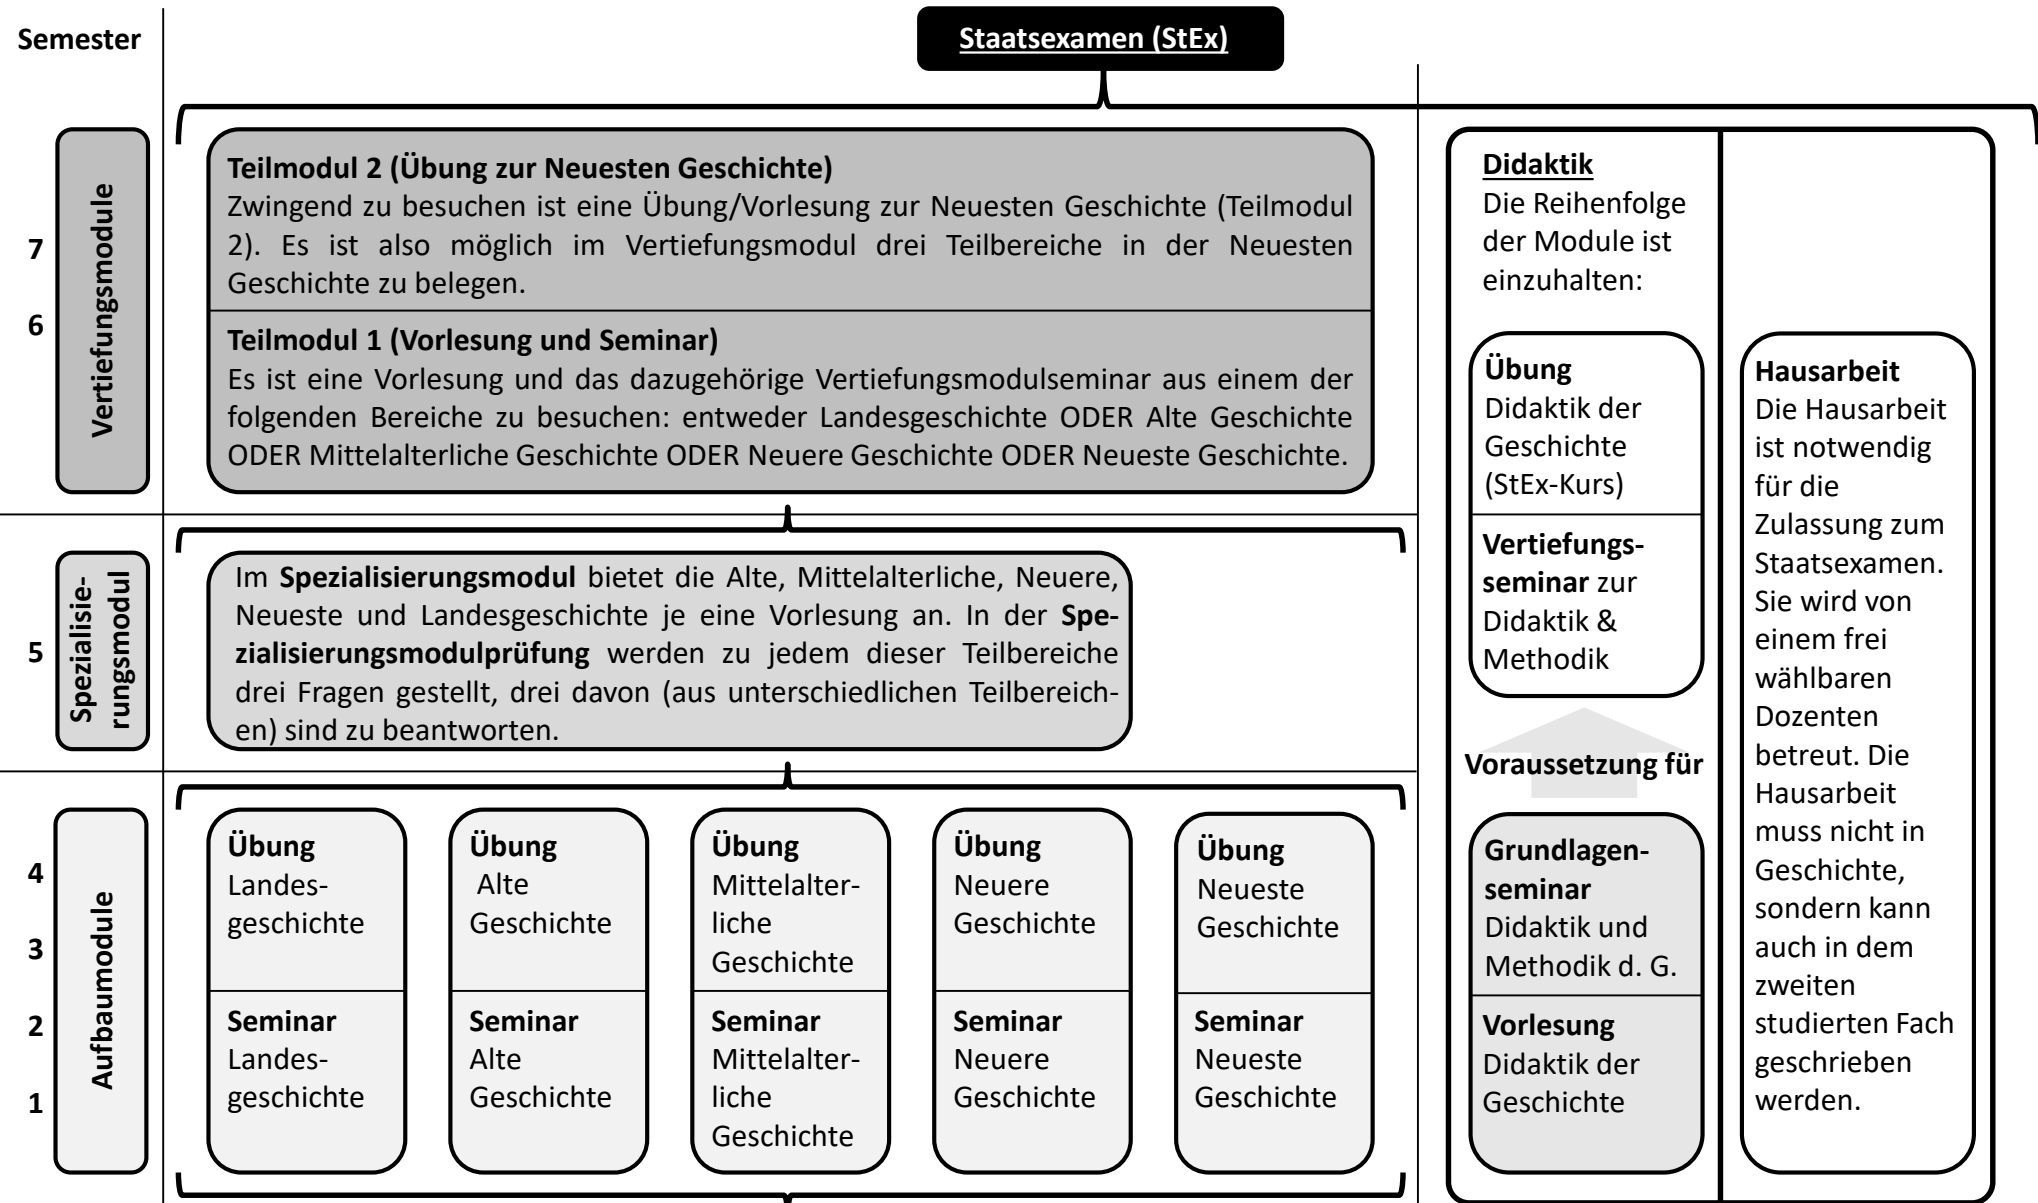

Geschichte: Lehramt Realschule (Regelstudienzeit: 7 Semester, Maximalstudiendauer: 11 Semester)

Die zwei Teile eines Moduls müssen im selben/darauffolgenden Semester besucht werden!

Die Reihenfolge, in der die Aufbaumodule besucht werden, ist frei wählbar.